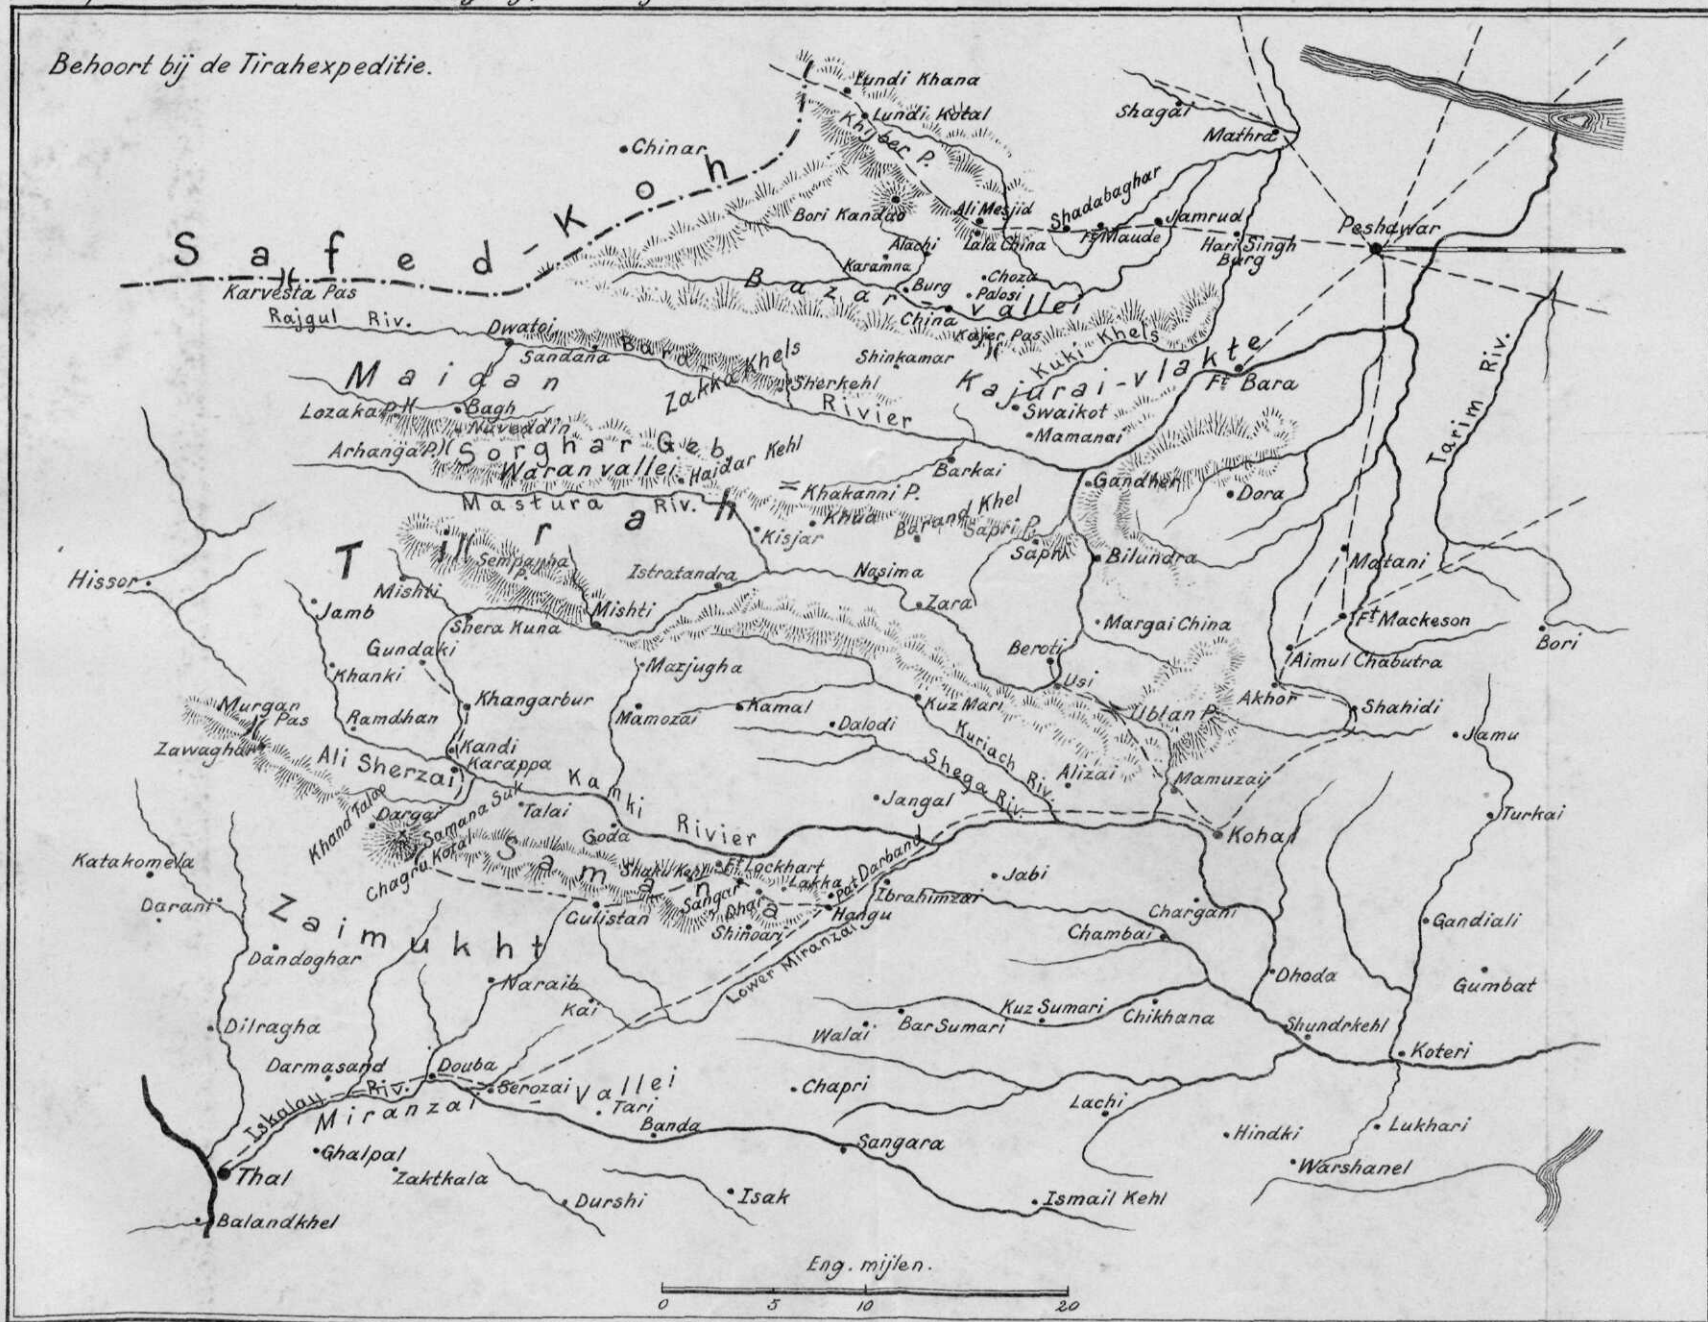

Schaal 1: 1.500.000

Bij herhaalde wijziging der grenzen in het betrokken tijdvak zijn deze niet aangegeven.

Schaal 1: 1.500.000

Bij herhaalde wijziging der grenzen in het betrokken tijdvak zijn deze niet aangegeven.

AFGHANISTAN

1:100,000.

0 10 20 30 40 50 100 K.M.

0 10 20 30 40 50 Eng. mijlen.

Behoort bij de Tirahexpeditie.

Orlogsbundel van 840 kogels. (Schaal van 10 M. op 1.5 m M.).

1<sup>e</sup> Linie: Een peloton als tirailleurs.  
Een peloton met halve sectiën uit de flank.

2<sup>e</sup> Linie: Een compagnie in pelotons uit de  
flank met aangesloten sectiën.

3<sup>e</sup> Linie: Twee compagniën met pelotons  
met vieren uit de flank.