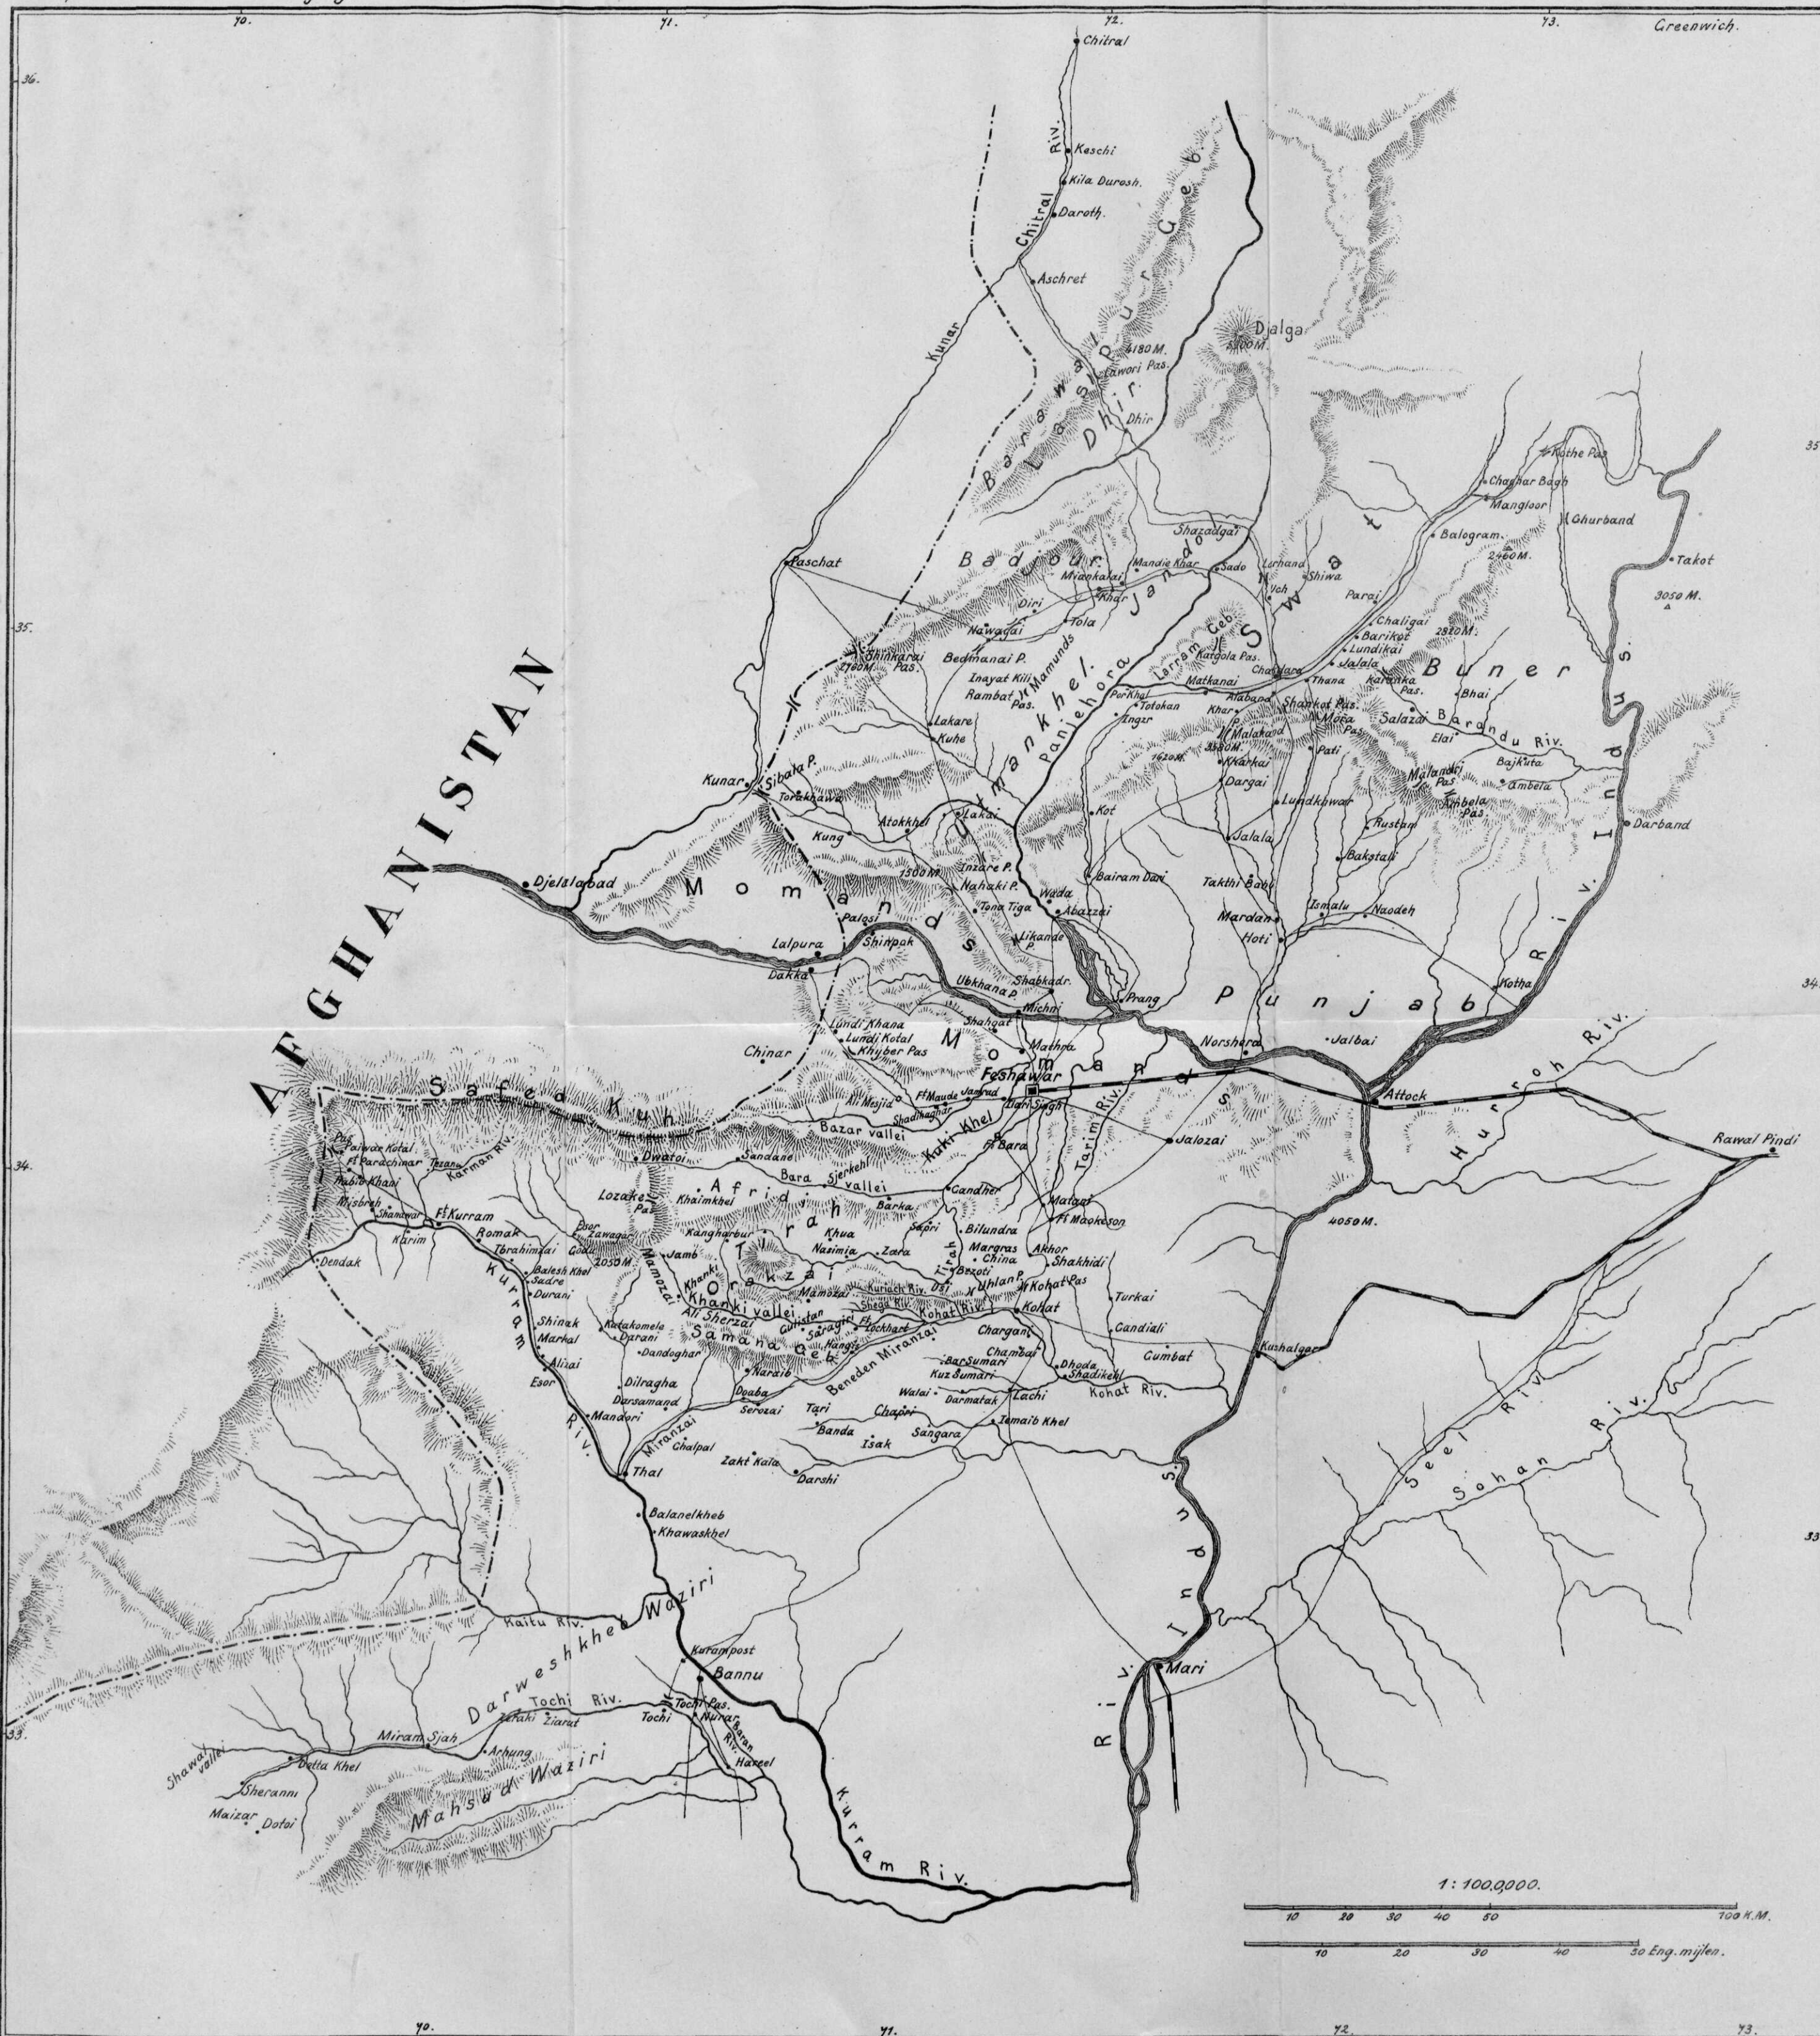

Schaal 1: 1.500.000

Bij herhaalde wijziging der grenzen in het betrokken tijdvak zijn deze niet aangegeven.

Schaal 1: 1.500.000

Bij herhaalde wijziging der grenzen in het betrokken tijdvak zijn deze niet aangegeven.

AFGHANISTAN

1:100,000.

0 10 20 30 40 50 100 K.M.

0 10 20 30 40 50 Eng. mijlen.

Behoort bij de Tirahexpeditie.

Orlogsbundel van 840 kogels. (Schaal van 10 M. op 1.5 m M.).

1<sup>e</sup> Linie: Een peloton als tirailleurs.  
Een peloton met halve sectiën uit de flank.

2<sup>e</sup> Linie: Een compagnie in pelotons uit de  
flank met aangesloten sectiën.

3<sup>e</sup> Linie: Twee compagniën met pelotons  
met vieren uit de flank.